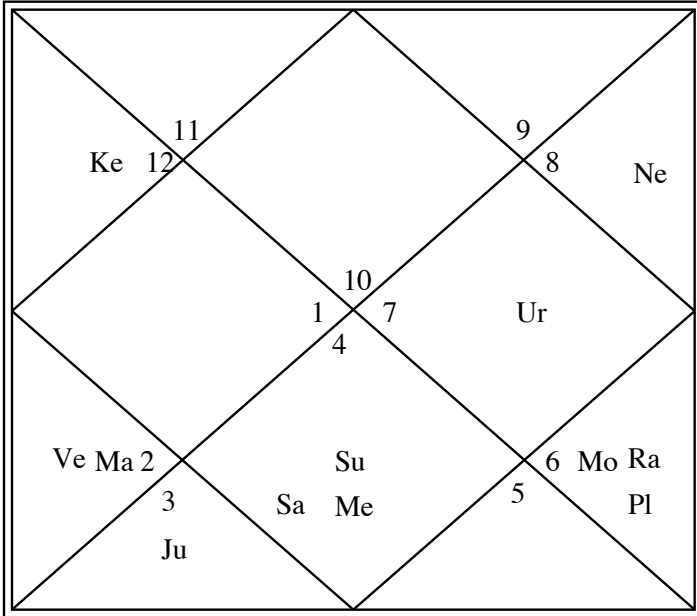

### Traditional

<b>Name</b>	Mummy	<b>Julian Day</b>	2443347	<b>Asc Lord</b>	SAT	<b>Bal. Dasa</b>	Moo 2 Y 4 M 7 D
<b>Sex</b>	Female	<b>Ayan Type</b>	Lahiri	<b>Asc</b>	Capricorn	<b>Karan</b>	Gar
<b>Date</b>	22.7.1977	<b>Ayan</b>	023-32-35	<b>Yoga</b>	Siva	<b>Star Lord</b>	MON
<b>Day</b>	Friday	<b>Place</b>	Kanpur	<b>Tithi</b>	Saptami	<b>Star - Pada</b>	Hasta-4
<b>Time of Birth</b>	19.15.0	<b>Longitude</b>	80.20.E	<b>Sunset</b>	19.01.34	<b>Rasi Lord</b>	MER
<b>SID</b>	15.07.05	<b>Latitude</b>	26.28.N	<b>Sunrise</b>	05.28.30	<b>Rasi</b>	Virgo

#### Lagna Chart